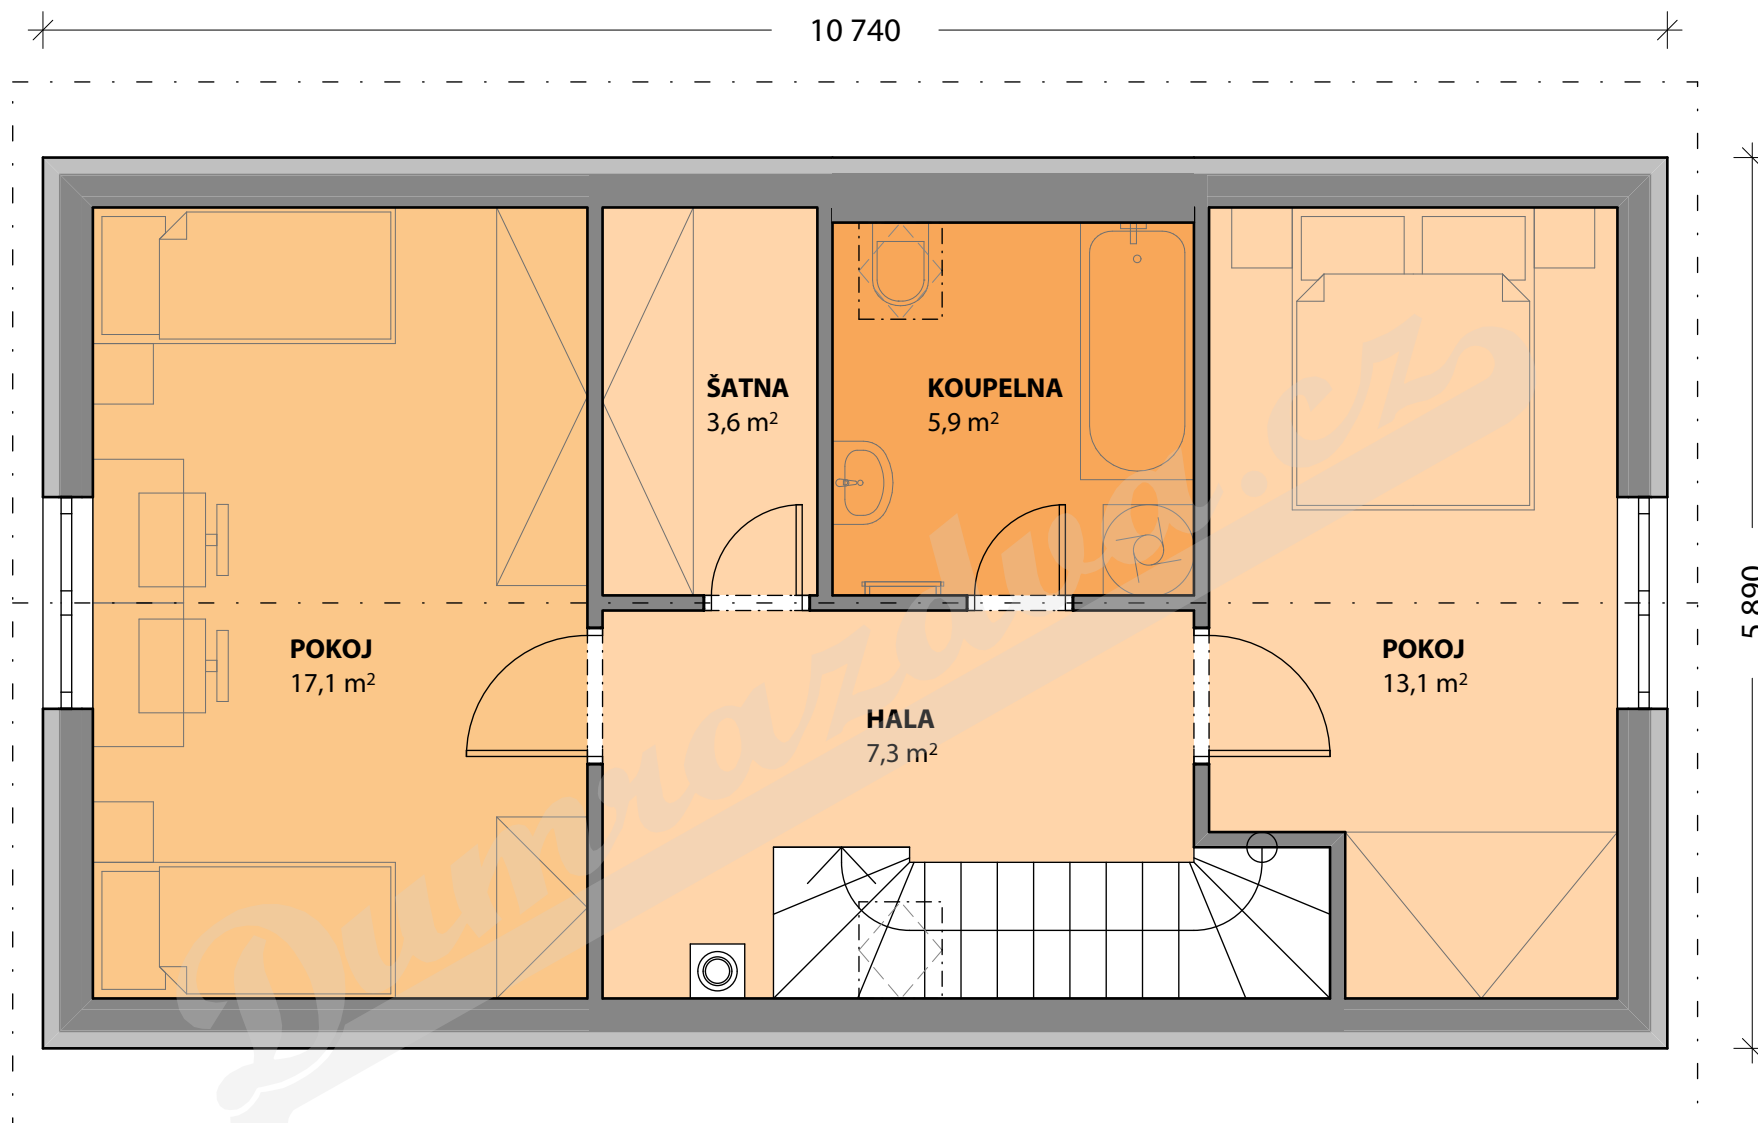

1.NP

DŮM S PODKROVÍM A+ (4+kk) / 63,3 m²

Dumrazdva.cz

2.NP

DŮM S PODKROVÍM A+ (4+kk) / 63,3 m²

Dumrazdva.cz

DŮM S PODKROVÍM A+ (4+kk) / 63,3 m²

Dumrazdva.cz

DŮM S PODKROVÍM A+ (4+kk) / 63,3 m²

Dumrazdva.cz