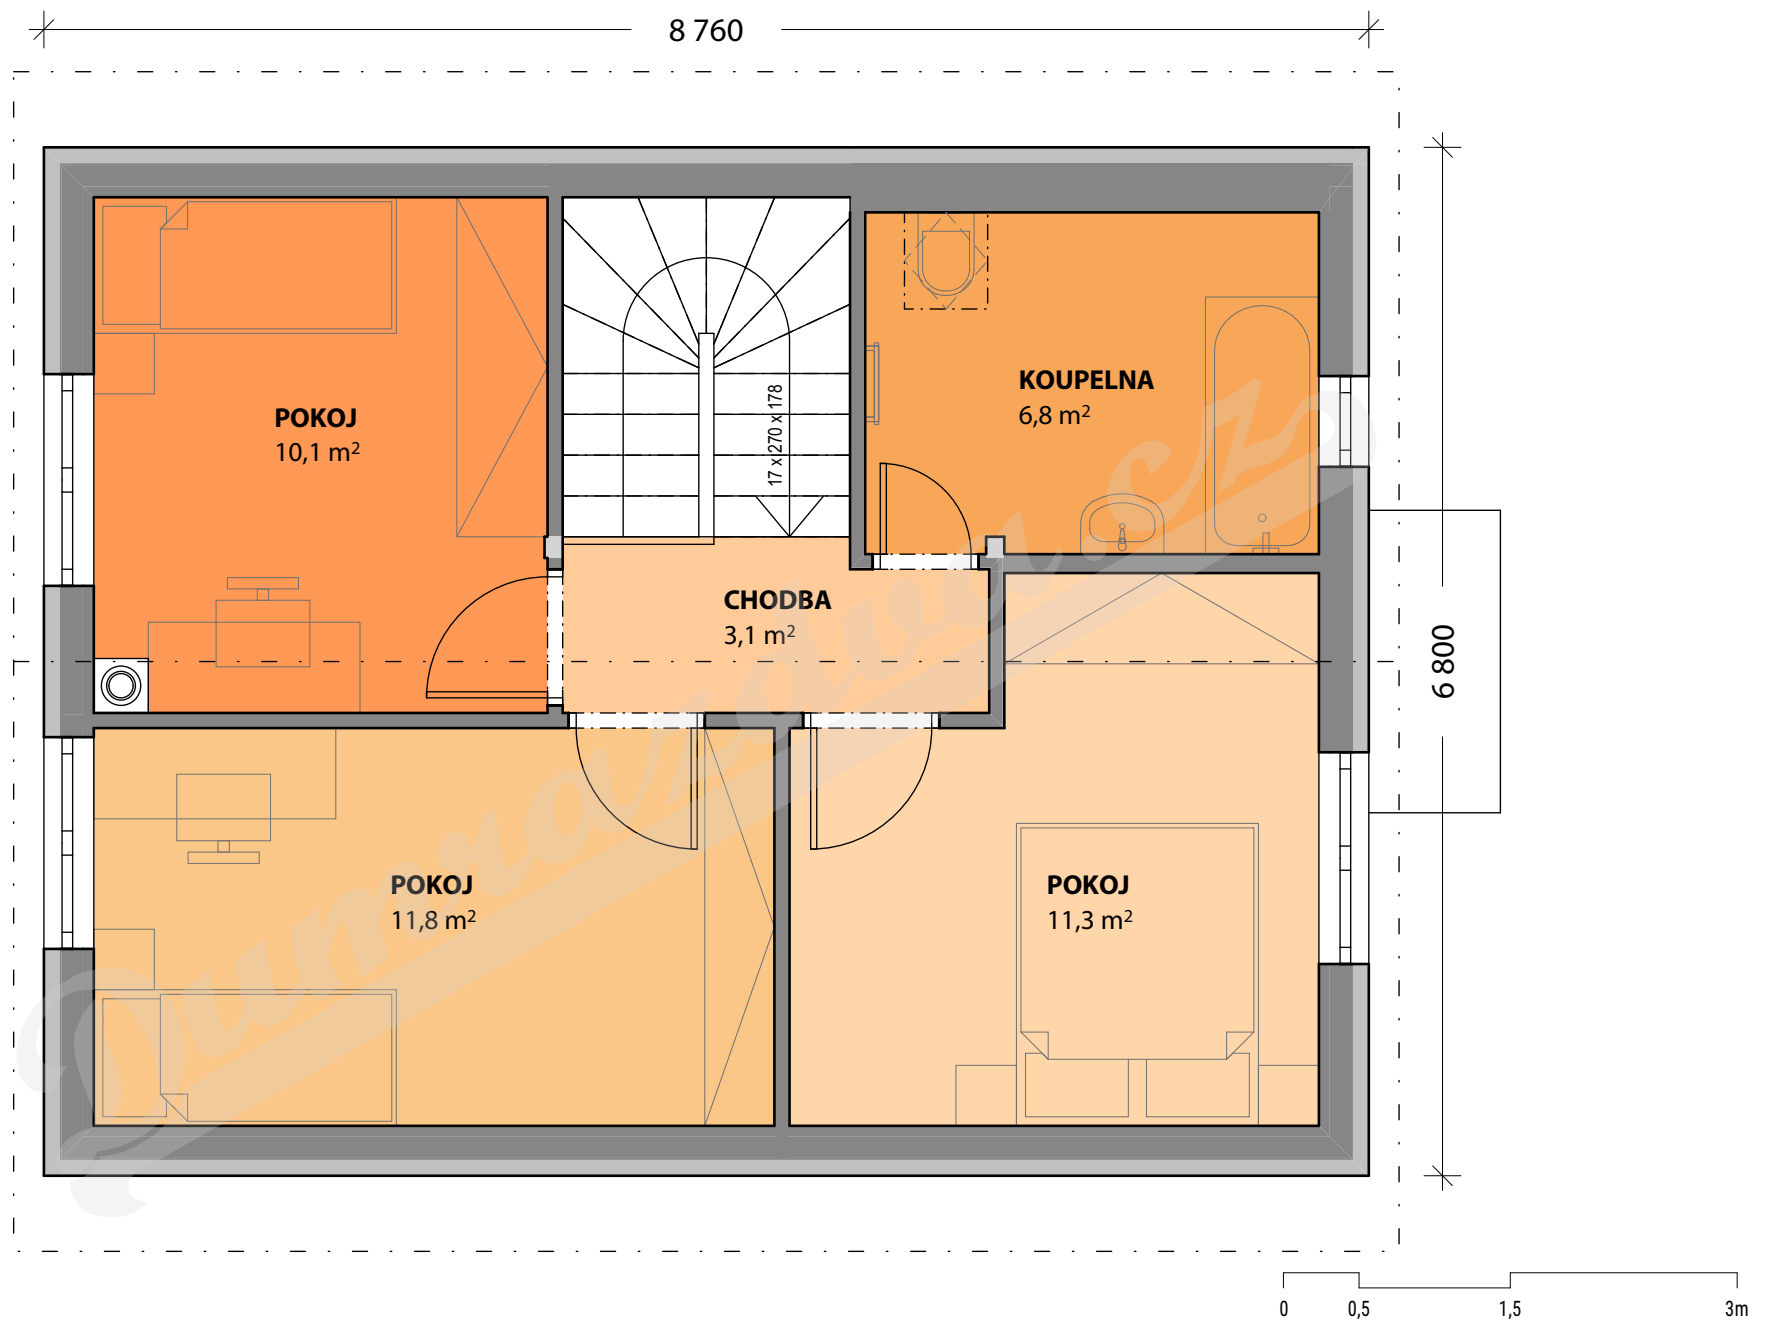

1.NP

DŮM S PODKROVÍM B (4+kk) / 59,6 m<sup>2</sup>

*Dumrazdva.cz*

2.NP

DŮM S PODKROVÍM B (4+kk) / 59,6 m<sup>2</sup>

*Dumrazdva.cz*

**DŮM S PODKROVÍM B (4+kk) / 59,6 m<sup>2</sup>**

*Dumrazdva.cz*

**DŮM S PODKROVÍM B (4+kk) / 59,6 m<sup>2</sup>**

*Dumrazdva.cz*