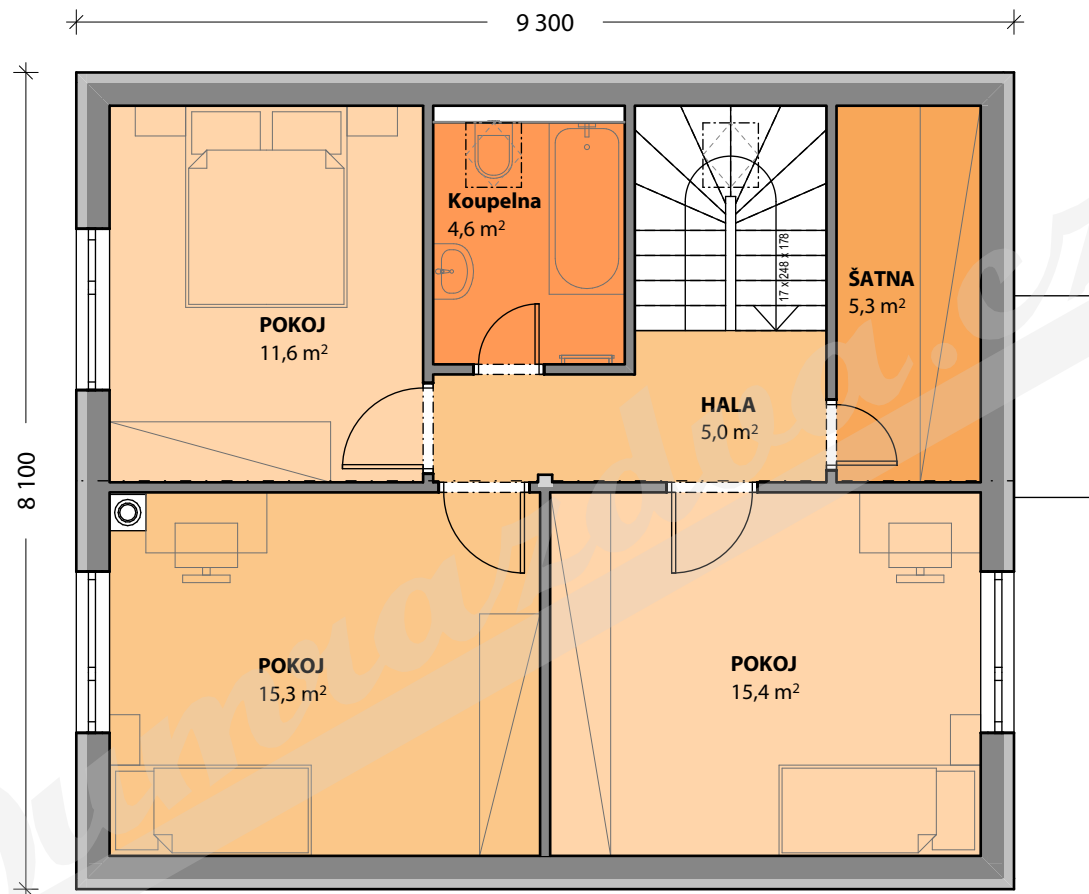

1.NP

DŮM S PODKROVÍM CM (5+kk (2X)) / 75,3 m²

Dumrazdva.cz

2.NP

DŮM S PODKROVÍM CM (5+kk (2X)) / 75,3 m²

Dumrazdva.cz

DŮM S PODKROVÍM CM (5+kk (2X)) / 75,3 m²

Dumrazdva.cz

DŮM S PODKROVÍM CM (5+kk (2X)) / 75,3 m²

Dumrazdva.cz