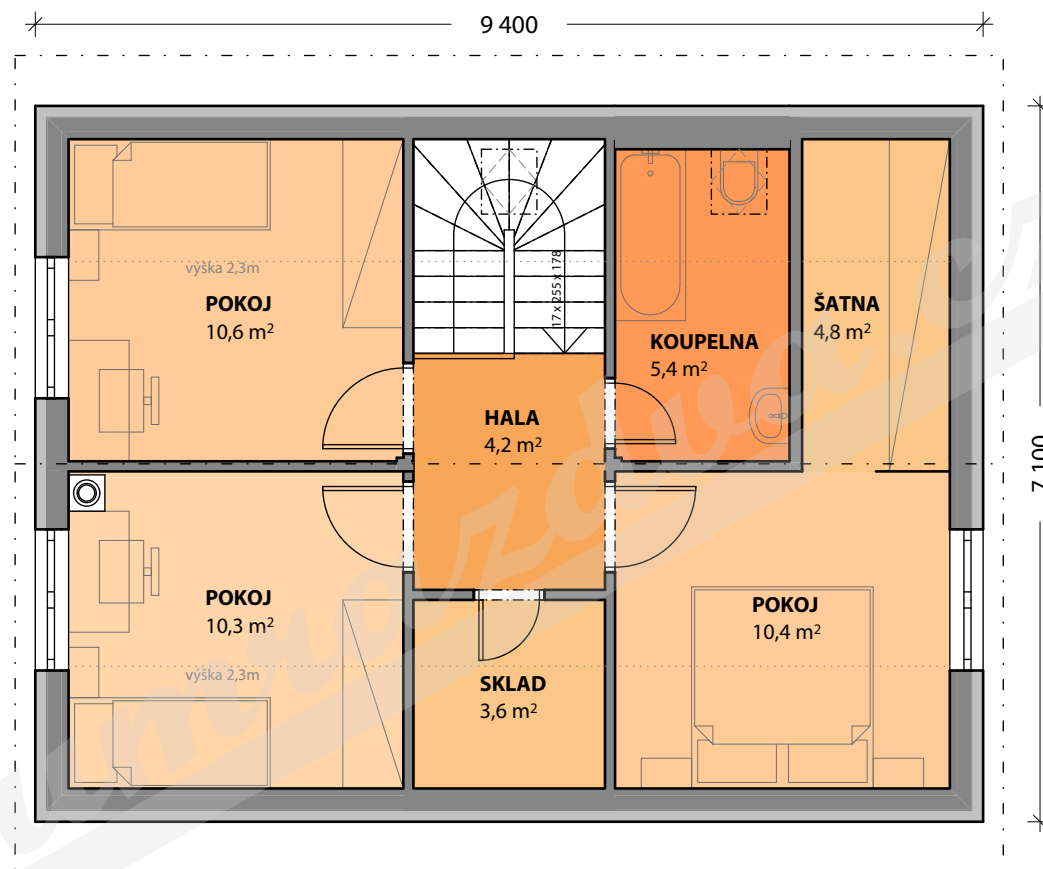

1.NP

**DŮM S PODKROVÍM E (5+kk (2X)) / 66,7 m<sup>2</sup>**

*Dumrazdva.cz*

2.NP

**DŮM S PODKROVÍM E (5+kk (2X)) / 66,7 m<sup>2</sup>**

*Dumrazdva.cz*

**DŮM S PODKROVÍM E (5+kk (2X)) / 66,7 m<sup>2</sup>**

*Dumrazdva.cz*

**DŮM S PODKROVÍM E (5+kk (2X)) / 66,7 m<sup>2</sup>**

*Dumrazdva.cz*