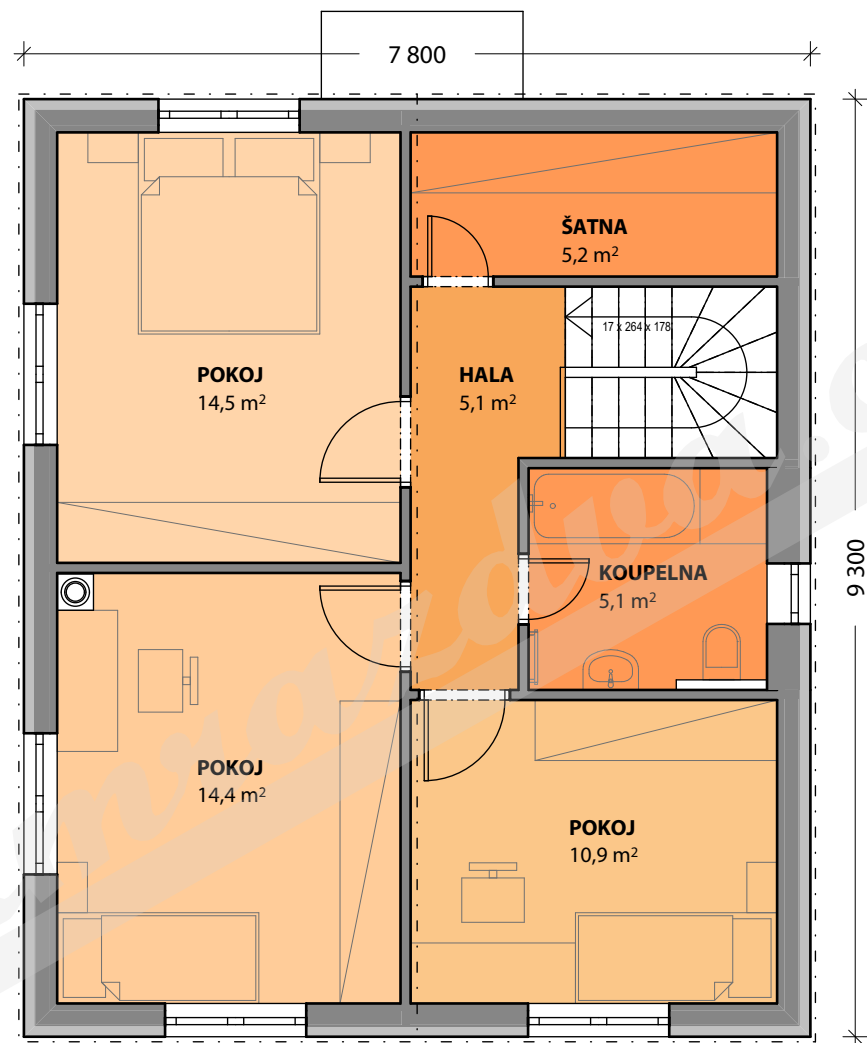

1.NP

**DŮM S PODKROVÍM F (5+kk (2X)) / 72,5 m<sup>2</sup>**

*Dumrazdva.cz*

2.NP

**DŮM S PODKROVÍM F (5+kk (2X)) / 72,5 m<sup>2</sup>**

*Dumrazdva.cz*

**DŮM S PODKROVÍM F (5+kk (2X)) / 72,5 m<sup>2</sup>**

*Dumrazdva.cz*

**DŮM S PODKROVÍM F (5+kk (2X)) / 72,5 m<sup>2</sup>**

*Dumrazdva.cz*