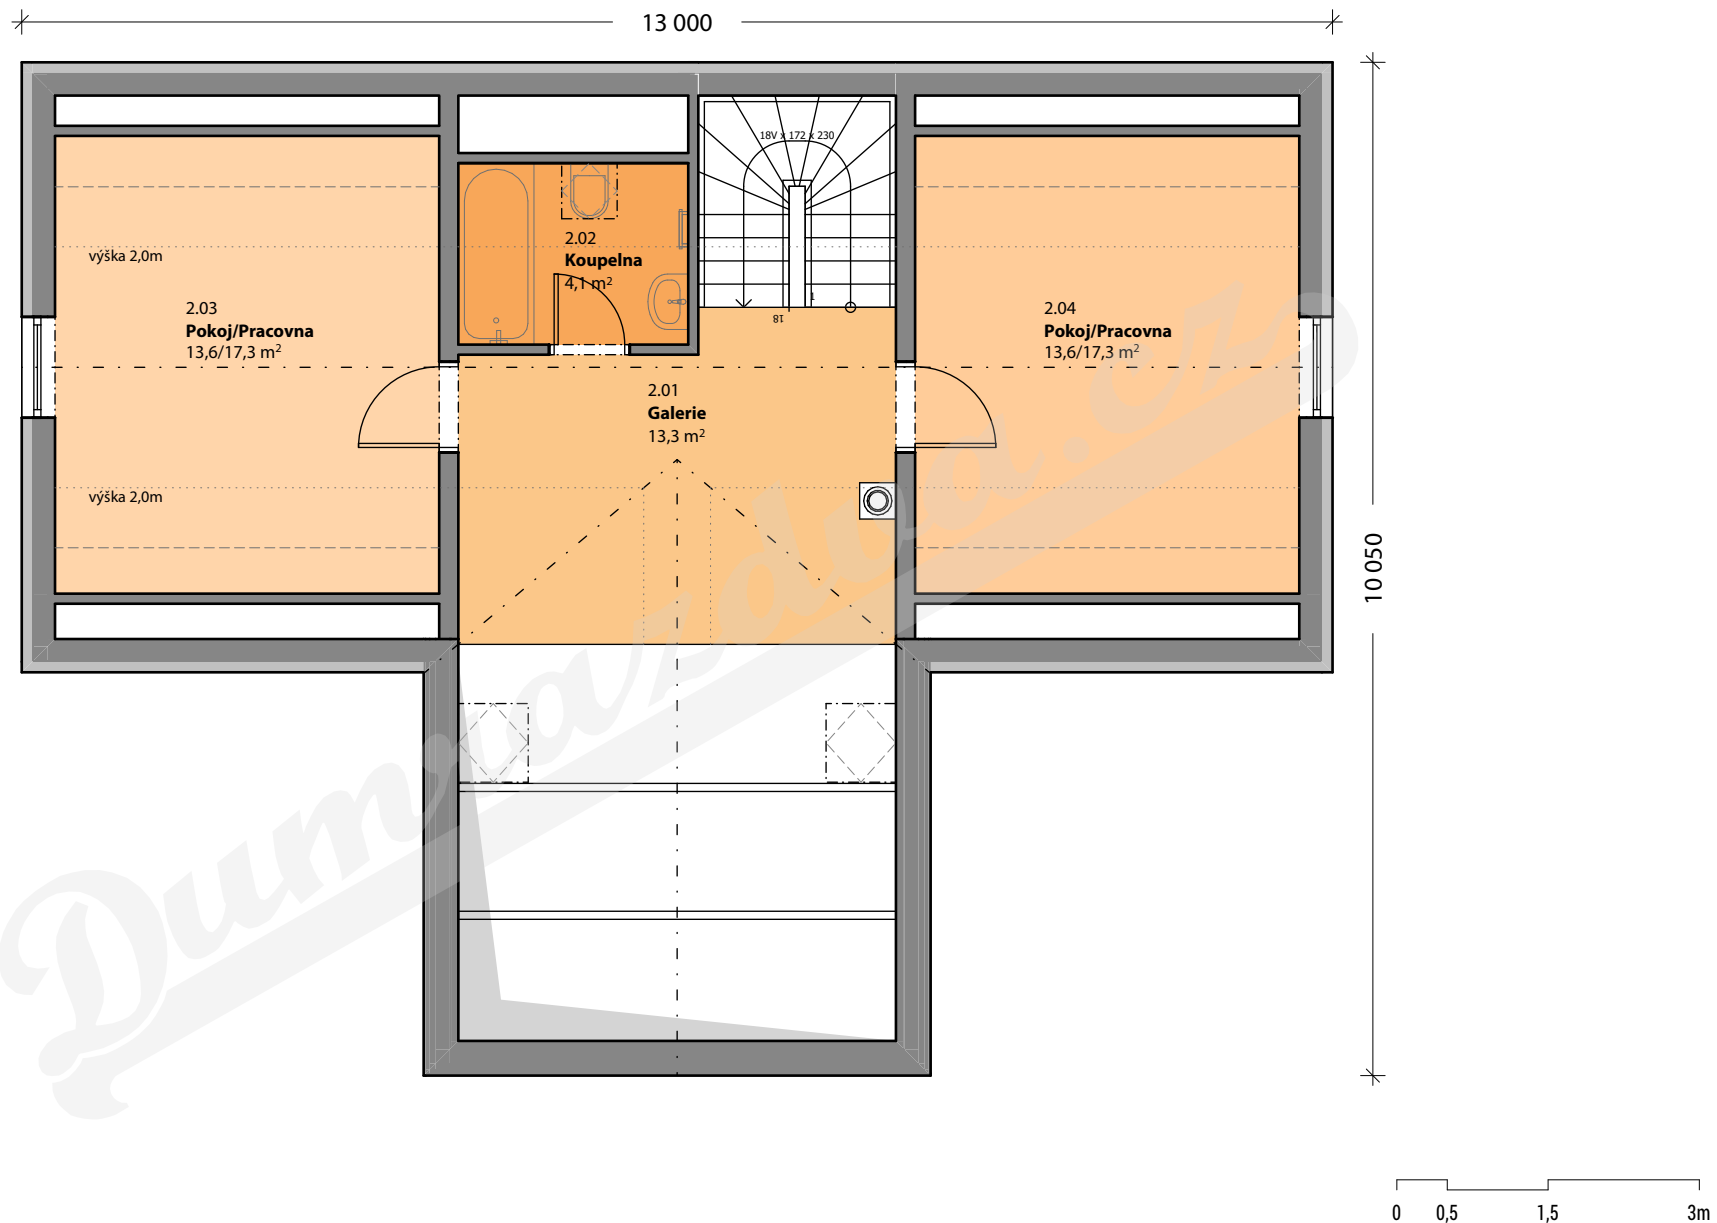

1.NP

DŮM S PODKROVÍM T (6+kk) / 98,8 m²

Dumrazdva.cz

DŮM S PODKROVÍM

(6+kk) / 98,8 m²

Dumrazdva.cz

DŮM S PODKROVÍM T (6+kk) / 98,8 m²

Dumrazdva.cz

DŮM S PODKROVÍM T (6+kk) / 98,8 m²

Dumrazdva.cz